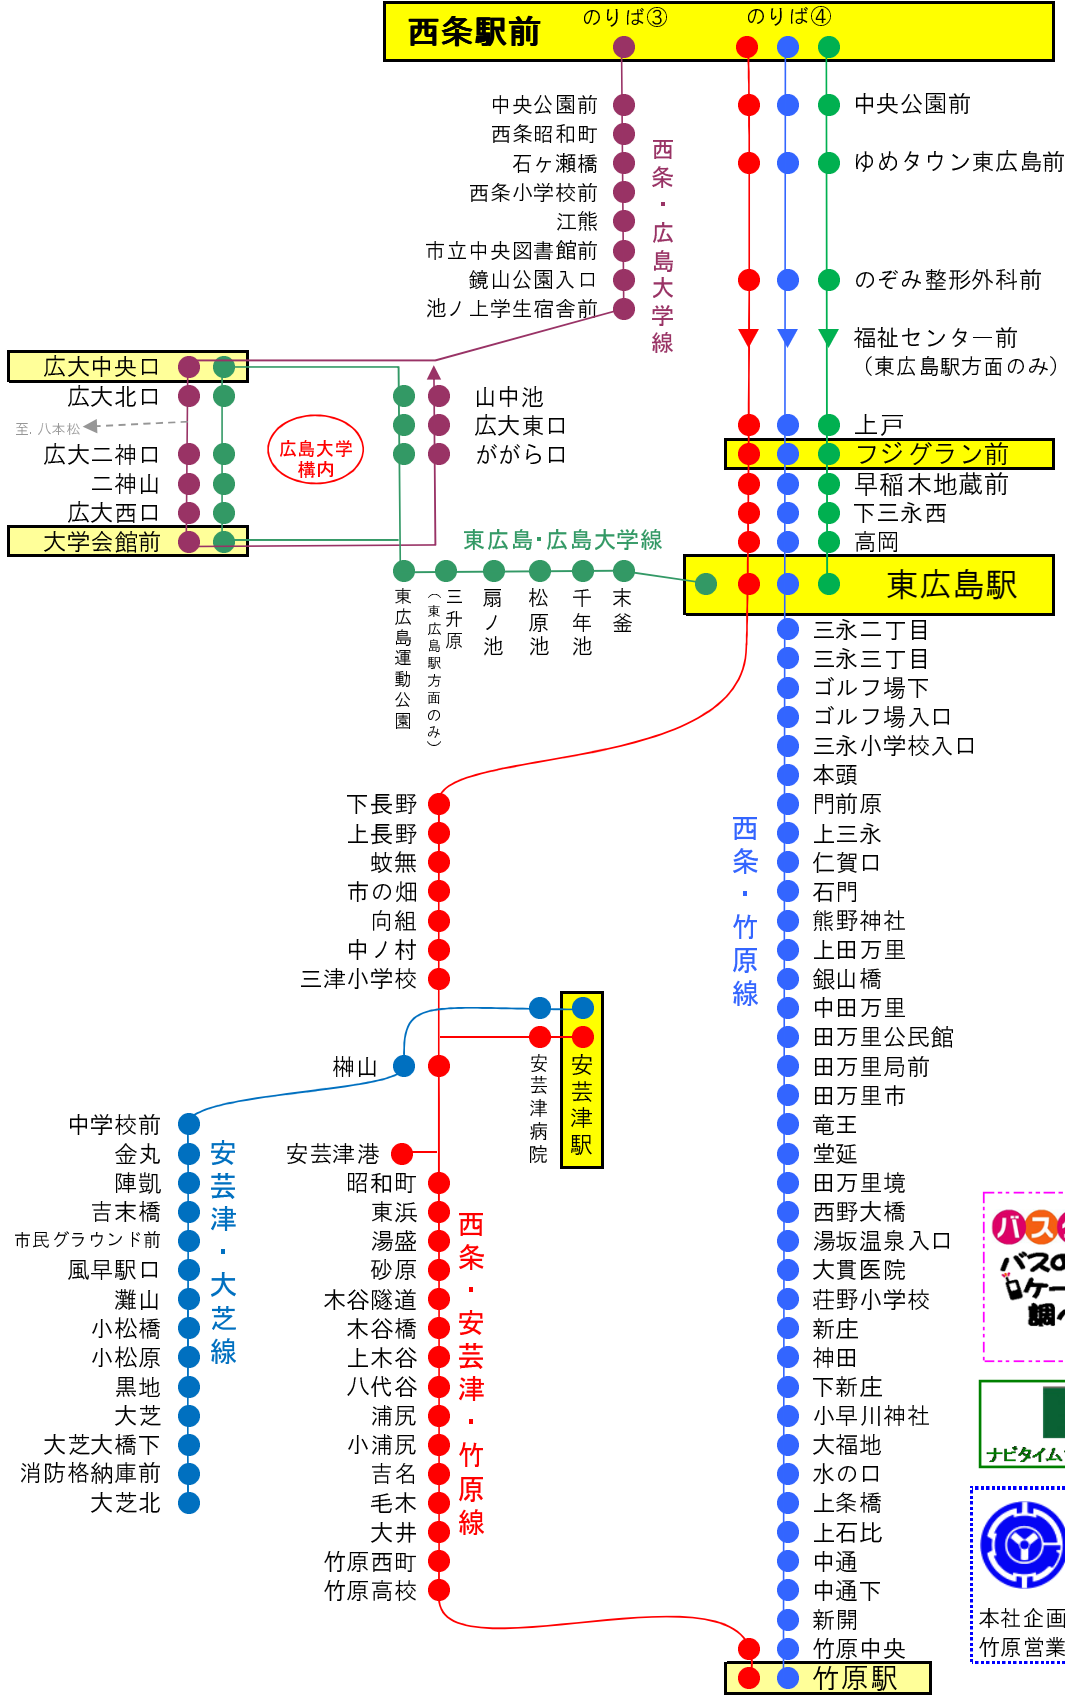

# 芸陽バス路線図

【西条管内】西条駅から南方面

いつも芸陽バスをご利用いただきありがとうございます。

バスの待ち時間をスマホでチェック

**BUSit** バスサイト

この待ち時間をスマホでチェック

バスの待ち時間をスマホでチェック

バス時刻表をスマホで調べよう

提供: ジョルダン株式会社

**NAVITIME**

ナビタイムで当社バス路線が検索可能です!

**GEIYO BUS**

芸陽バス株式会社

本社企画課 082-424-4701  
竹原営業所 0846-22-2234