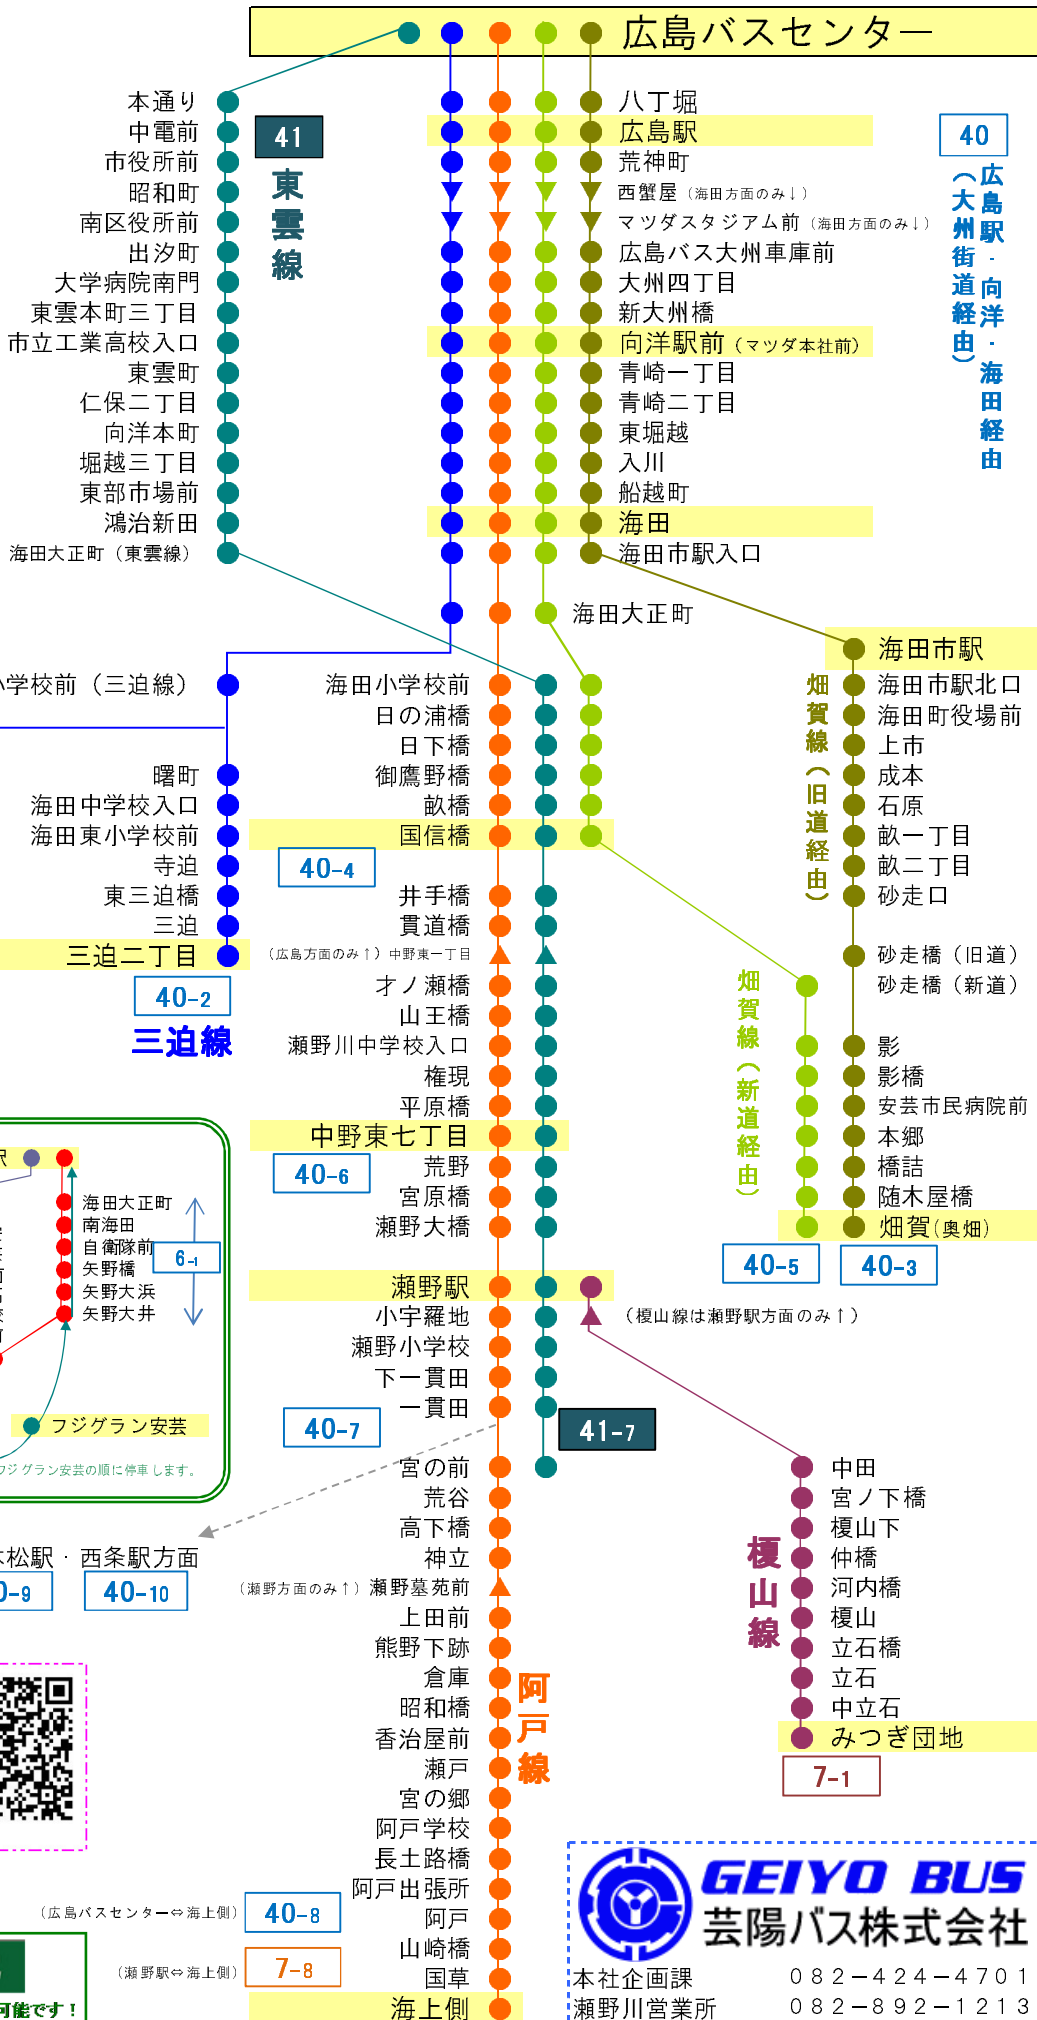

芸陽バス 路線図

【瀬野川管内】

いつも芸陽バスを
ご利用いただき
ありがとうございます。

バスゲート
 バスの時間
 ロケータイプ
 調べましょ
 提供: ジョルダン株式会社

NAVITIME
 ナビタイムで当社バス路線が検索可能です!

GEIYO BUS
芸陽バス株式会社
 本社企画課 082-424-4701
 瀬野川営業所 082-892-1213