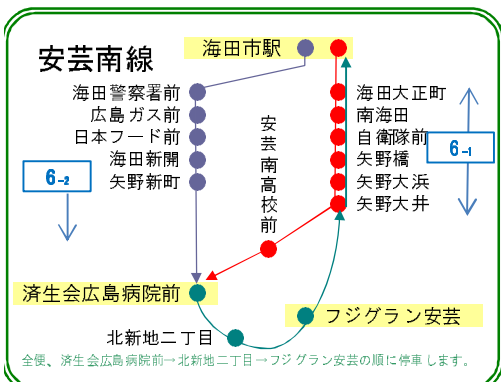

芸陽バス 路線図

【瀬野川管内】

いつも芸陽バスを
ご利用いただき
ありがとうございます。

バスゲート
 バスの時間
 ロケータイプ
 調べましょ
 提供: ジョルダン株式会社

NAVITIME
 ナビタイムで当社バス路線が検索可能です!

GEIYO BUS
芸陽バス株式会社
 本社企画課 082-424-4701
 瀬野川営業所 082-892-1213