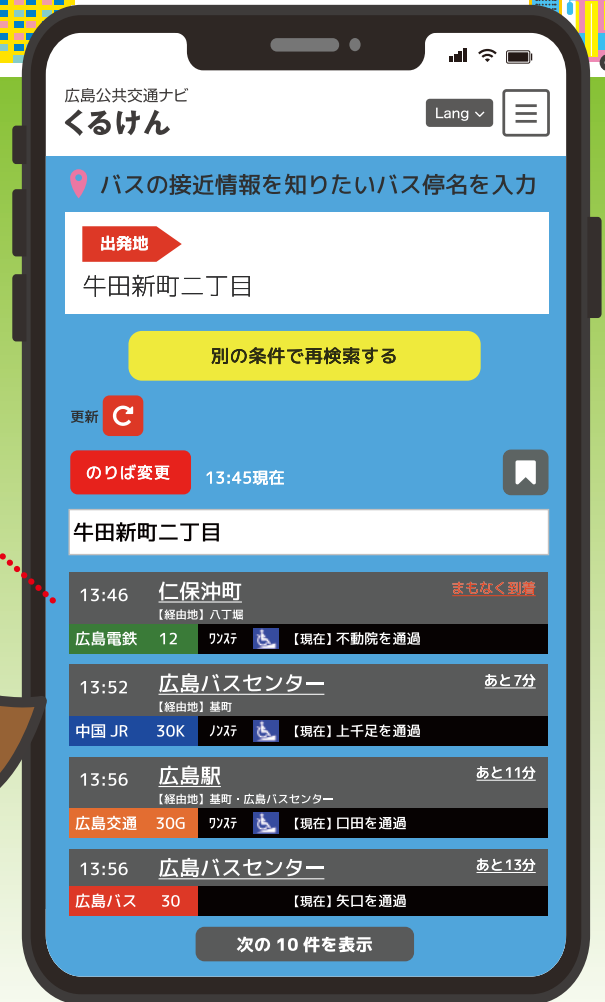

今、走っているバスの到着予測時間を、スマホ・PCで確認できる

バスがいつくるの？がわかるけん!

広島地区バス事業者
「公式」のバス接近情報サイト

ステッカー
にある
QRコード※を
スキャンしてネ

バスが
あと何分で
くるのか
わかるよ!

くるけん導入バス事業者

公式キャラクター「くる犬」

※QRコードは株式会社ウェブの登録商標です

ココをクリックする!

①_2 お気に入り登録から「バス接近情報画面」を表示したい時は、右上のメニューアイコンをクリックして、お気に入りの下の「バス接近情報」をクリックすると、登録されております。

② バスの走行位置とルートがバス停順で分かります

③ バスの走行位置とルートが地図上で分かります

バス接近情報画面

バス接近情報画面について

- バスが到着順に表示します
- 到着までの待ち時分を表示します
- バスの車両情報（ワンステップ・ノンステップ・スロープ）を表示します
- バスの現在位置を表示します

バス接近情報サイト「くるけん」の使い方

お家や出先からスマホやパソコンで確認!

よく使うバス停は「お気に入り登録」しておくと、とても便利です。

<https://kuruken.jp>

トップページからバス停名を入力して検索!!

バス停からはステッカーのQRコードから確認!

※QRコードは株式会社デンソーウェーブの登録商標です

今いる現在地からも確認!

トップページから「現在位置からの検索」をクリックすると付近のバス停が表示され、バス停自体をクリックすると、「バス接近情報を確認」の画面が表示されます。(現在位置が取得できなかった場合、広島駅周辺が表示されます)