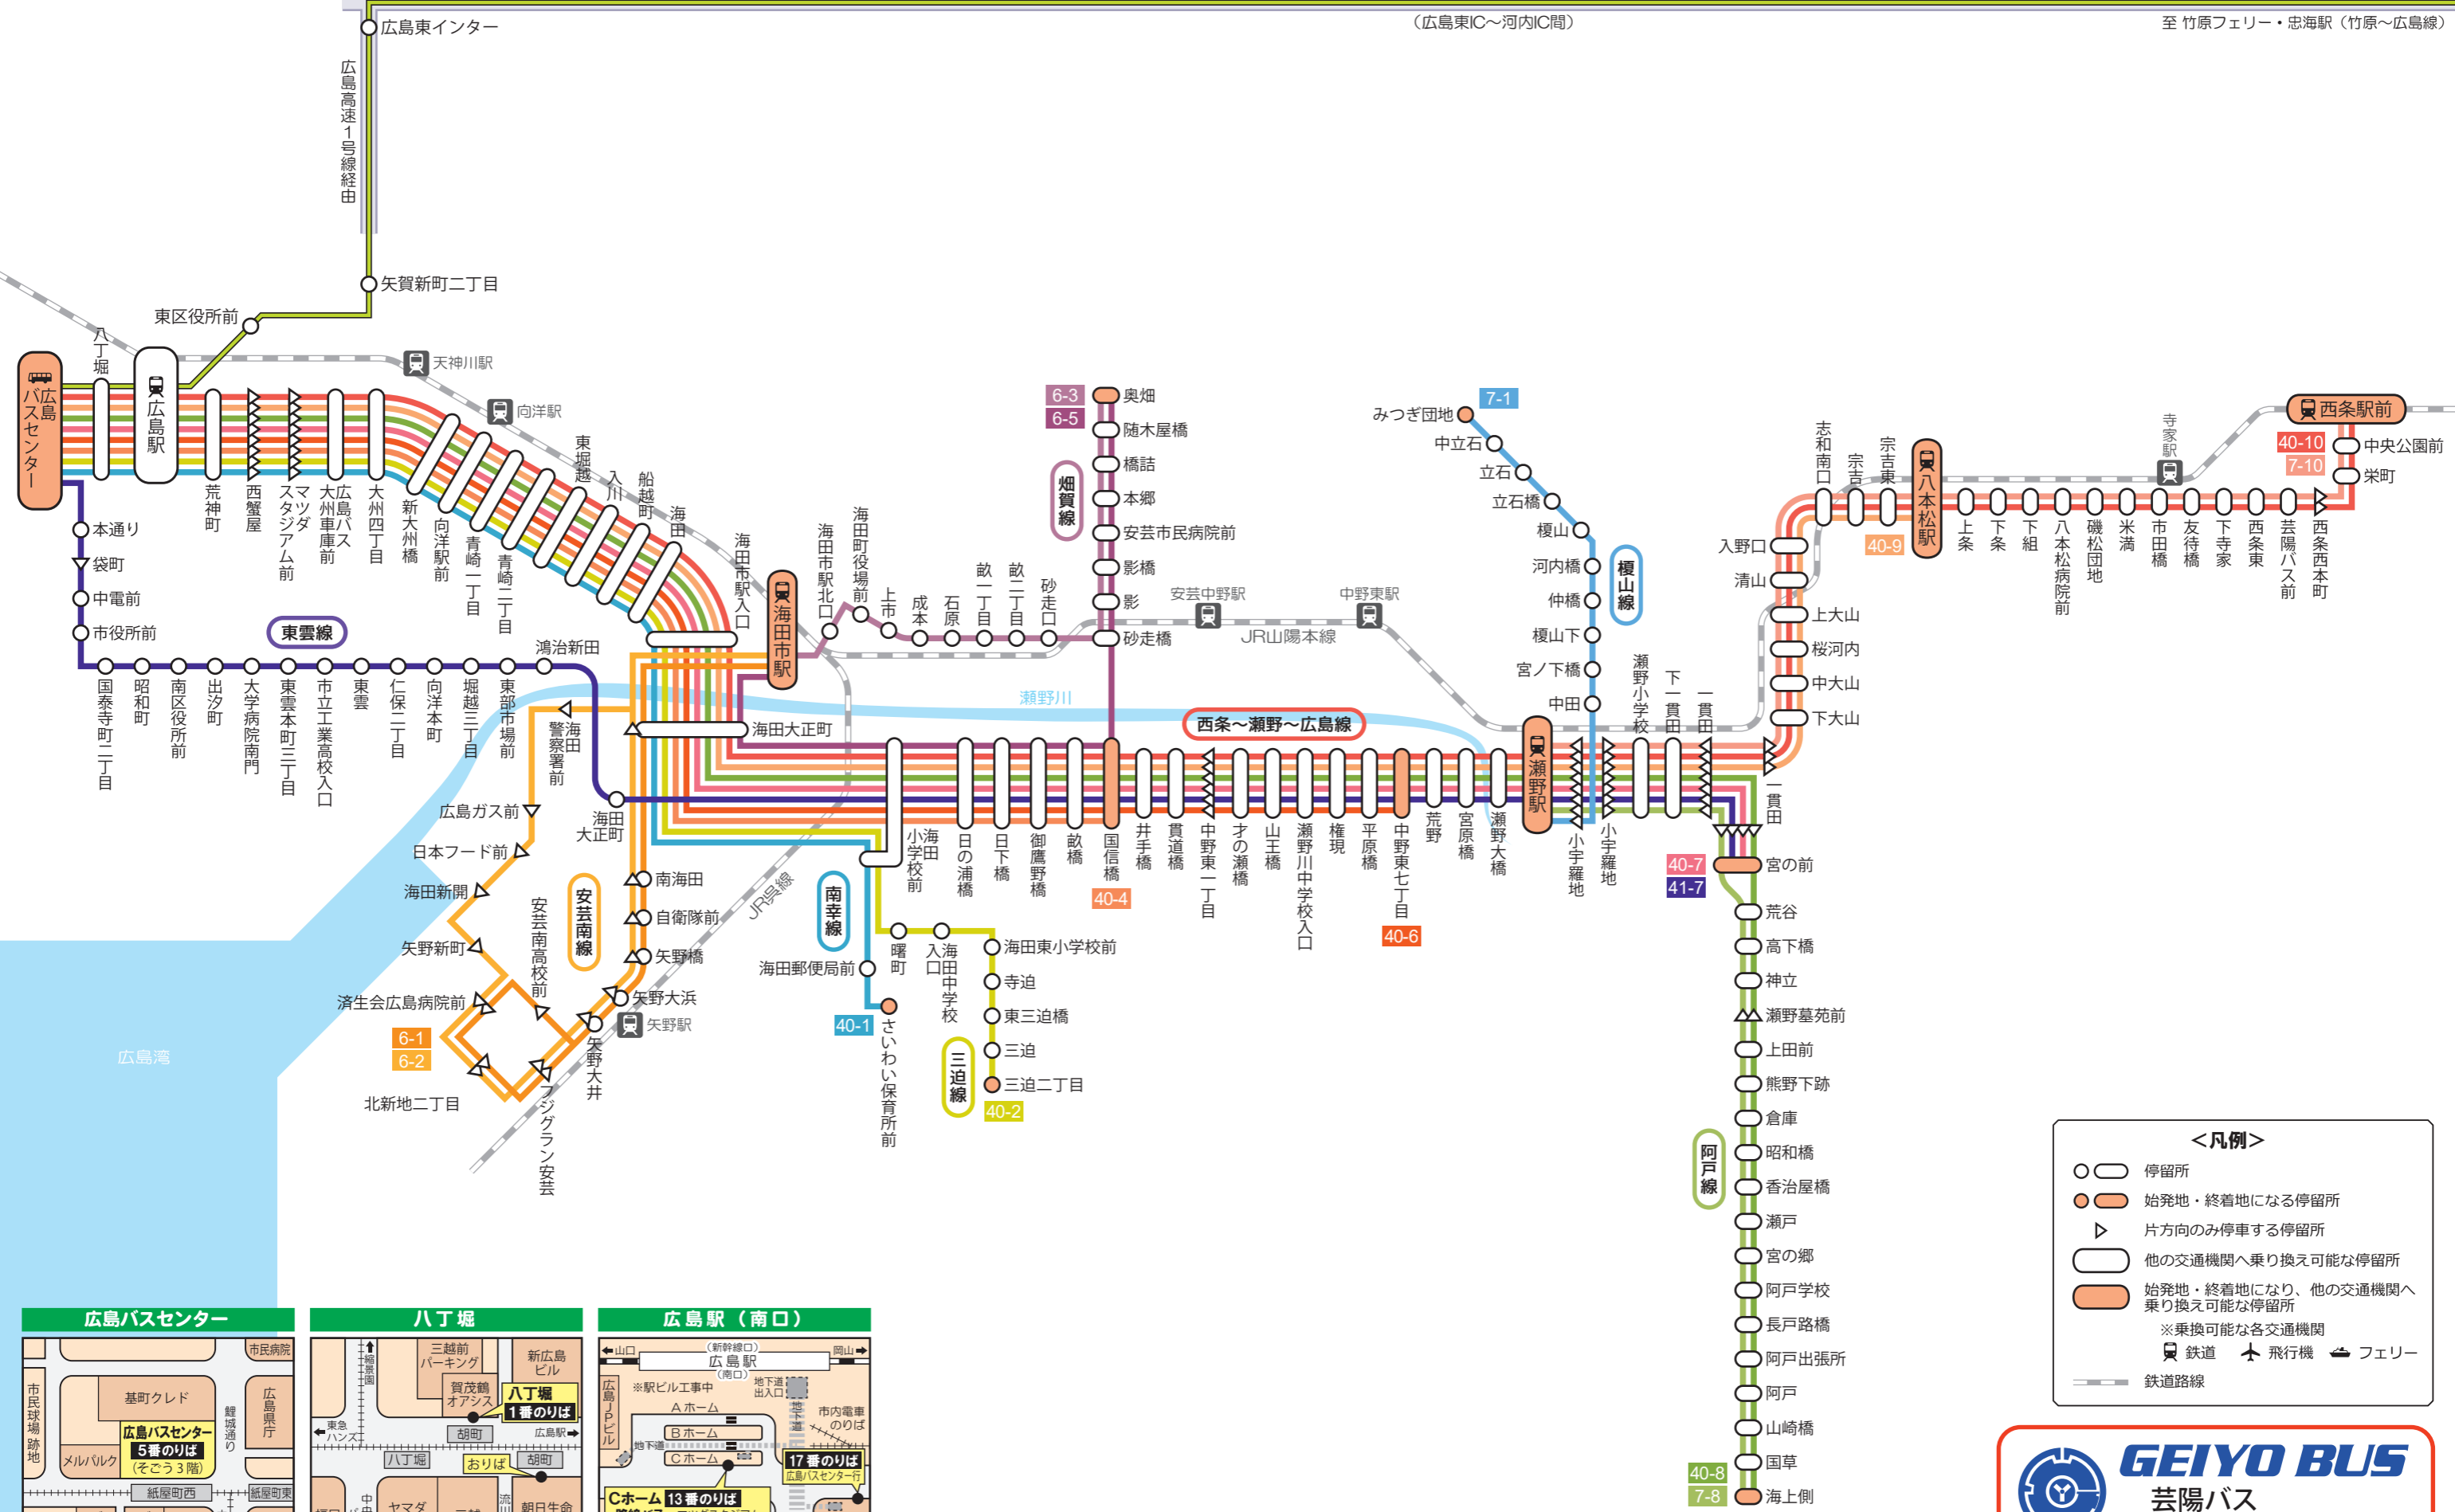

高速道路経由  
竹原～広島線「かぐや姫号」

山陽自動車道経由  
(広島東IC～河内IC間)

至 竹原フェリー・忠海駅 (竹原～広島線)

**<凡例>**

- 停留所
- 始発地・終着地になる停留所
- ▷ 片方向のみ停車する停留所
- ◻ 他の交通機関へ乗り換え可能な停留所
- ◻ 始発地・終着地になり、他の交通機関へ乗り換え可能な停留所
- ※乗換可能な各交通機関
- 🚆 鉄道 🛩 飛行機 🚢 フェリー
- 鉄道路線

**広島バスセンター**

市民病院、基町クレド、広島県庁、紙屋町西、紙屋町東、エディオン西館、エディオン東館、みずほ銀行、トランヴェールビル

**八丁堀**

三越前、新広島ビル、賀茂鶴オアシス、八丁堀1番のりば、胡町、八丁堀、おりば、胡町、福屋、ヤマダ電機、三越、流川通り、朝日生命胡町ビル

**広島駅(南口)**

山口、(新幹線口) 広島駅(南口)、地下道出入口、市内電車のりば、Aホーム、Bホーム、Cホーム、17番のりば、Cホーム13番のりば、路線バス…マツダスタジアム、向洋、海田方面、高速バス…竹原方面、駅前大橋

**GEIYO BUS**

芸陽バス  
広島管内路線図

2022年10月1日現在