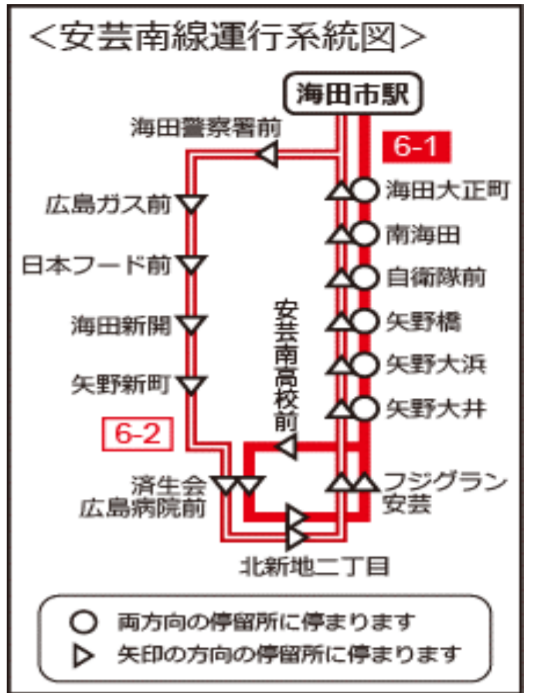

芸陽バス時刻表
2022年9月1日改正
(広島管内 No.2)

タッチするだけ。簡単。便利。
PASPY 発売中!
 《お求めは》
 バス車内、芸陽バス本社観光課、広島・竹原・三原営業所
 広島バスセンター、広島電鉄紙屋町定期券窓口
残額が少なくなったり、0円になってもPASPYにチャージすることでくり返しご使用いただけます。

安芸南線(海田市駅ー済生会広島病院・フジグラン安芸ー海田市駅 循環便)

6-1 往路：矢野大浜経由 6-2 往路：海田新開経由 ※いずれも復路は矢野大浜経由

平日(月曜日～金曜日)

海田市駅	日本フード前	矢野大浜	済生会広島病院前	フジグラン安芸	矢野大浜	海田市大正町	海田市駅
7:03	7:08	→	7:16	7:19	7:22	7:28	7:31
8:22	8:27	→	8:35	8:38	8:41	8:47	8:50
9:05	→	9:13	9:18	9:21	9:24	9:30	9:33
9:55	→	10:03	10:08	10:11	10:14	10:20	10:23
10:55	→	11:03	11:08	11:11	11:14	11:20	11:23
11:55	→	12:03	12:08	12:11	12:14	12:20	12:23
13:55	→	14:03	14:08	14:11	14:14	14:20	14:23
14:55	→	15:03	15:08	15:11	15:14	15:20	15:23
15:55	→	16:03	16:08	16:11	16:14	16:20	16:23
16:55	→	17:03	17:08	17:11	17:14	17:20	17:24
18:00	18:05	→	18:13	18:16	18:19	18:25	18:28

40-8 7-8
平日(月～金曜日)

阿戸線

(系統番号)	海上側	阿戸	熊野下跡	神立	一貫田	瀬野	海田	広島バスセンター	広島
7	6:15	6:16	6:20	6:23	6:28	6:34			
7	8:10	8:11	8:15	8:18	8:23	8:29			
7	10:30	10:31	10:35	10:38	10:43	10:49			
40	11:15	11:16	11:20	11:23	11:28	11:34	11:51	12:09	12:24
7	13:10	13:11	13:15	13:18	13:23	13:29			
7	15:00	15:01	15:05	15:08	15:13	15:19			
7	16:30	16:31	16:35	16:38	16:43	16:49			
40	17:40	17:41	17:45	17:48	17:53	17:59	18:16	18:34	18:49
7	18:40	18:41	18:45	18:48	18:53	18:59			

(系統番号)	⑤広島バスセンター	⑬広島	海田	瀬野	一貫田	神立	熊野下跡	阿戸	海上側
7-8				7:30	7:34	7:38	7:41	7:46	7:53
7-8				9:30	9:34	9:38	9:41	9:46	9:49
40-8	9:23	9:37	9:55	10:19	10:23	10:27	10:30	10:35	10:38
7-8				12:30	12:34	12:38	12:41	12:46	12:49
7-8				14:20	14:24	14:28	14:31	14:36	14:39
7-8				15:55	15:59	16:03	16:06	16:11	16:14
40-8	15:30	15:44	16:02	16:35	16:39	16:43	16:46	16:51	16:54
7-8				18:10	18:14	18:18	18:21	18:26	18:29
7-8				19:35	19:39	19:43	19:46	19:51	19:54