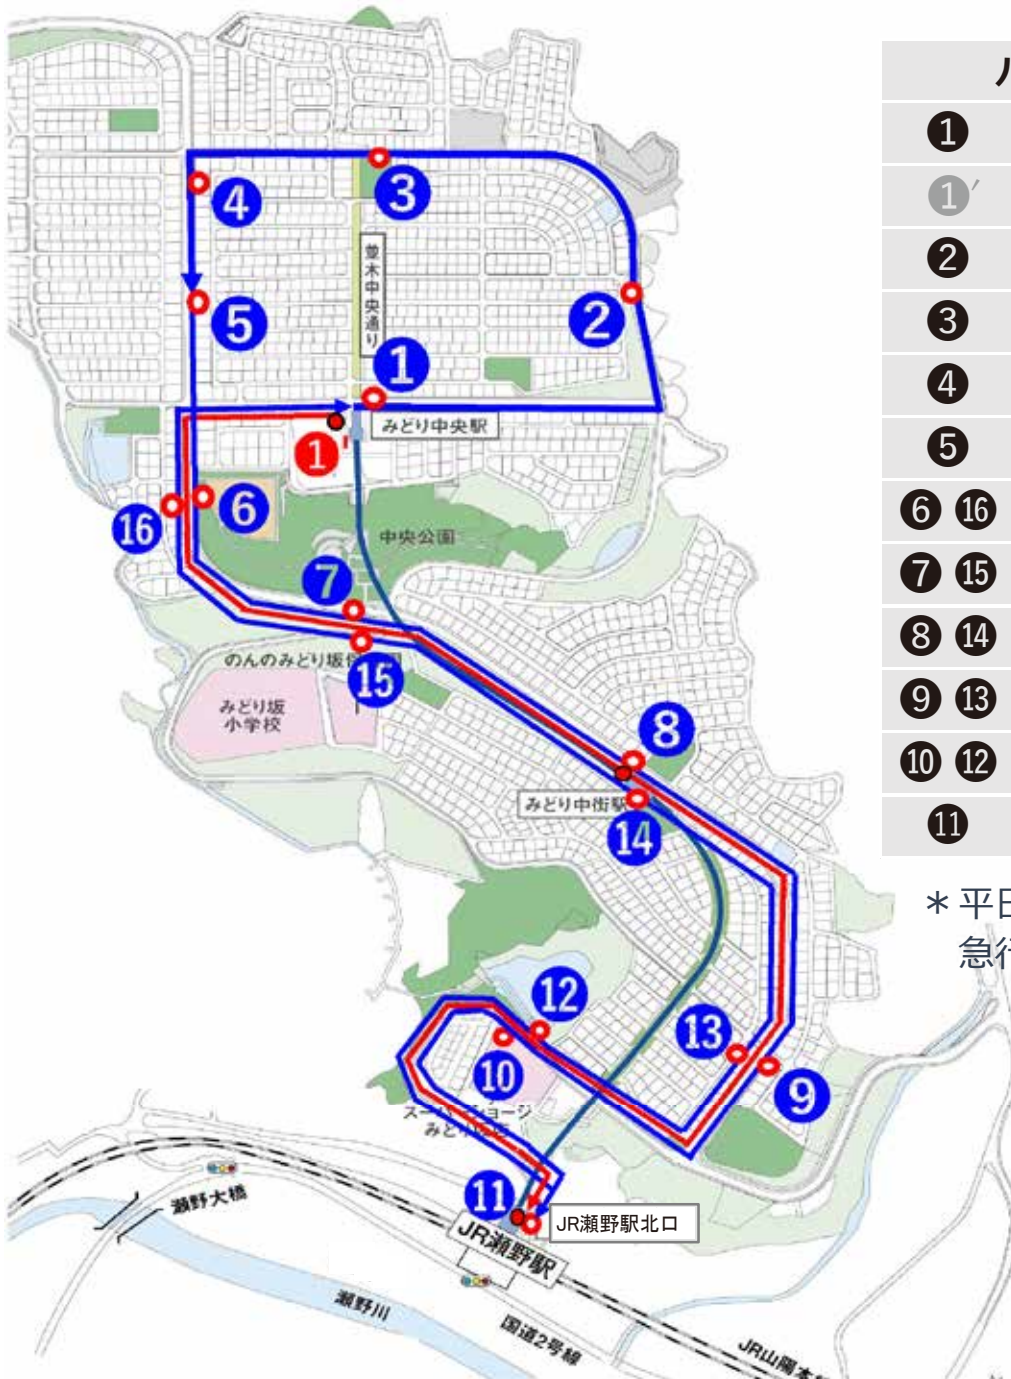

路線

バス停はみどり坂内に細かく設置しました

バス停留所の名称

①	みどり中央
①'	みどり中央(急行便)
②	瀬野西5丁目東
③	みどり坂第七公園前
④	瀬野西5丁目西
⑤	瀬野西5丁目南
⑥ ①⑥	みどり坂中央公園西
⑦ ①⑤	みどり坂小学校北
⑧ ①④	みどり中街
⑨ ①③	みどり坂第一公園北
⑩ ①②	ショージみどり坂店前
⑪	JR瀬野駅北口

* 平日の通勤通学時間帯は急行便を運行します

バス路線は4系統になります。

- ・ 77-1 (循環便) : JR瀬野駅北口～みどり中央～瀬野西5丁目南～JR瀬野駅北口(終点)
- ・ 77-2 (下り便) : みどり中央～瀬野西5丁目南～JR瀬野駅北口(終点)
- ・ 77-3 (上り便) : JR瀬野駅北口～みどり中央～瀬野西5丁目南(終点)
- ・ 77-4 (急行便) : みどり中央(急行便)ーみどり中街ーJR瀬野駅北口(終点)のみ停車

※循環便は、終点のJR瀬野駅北口から継続してのご乗車はできません