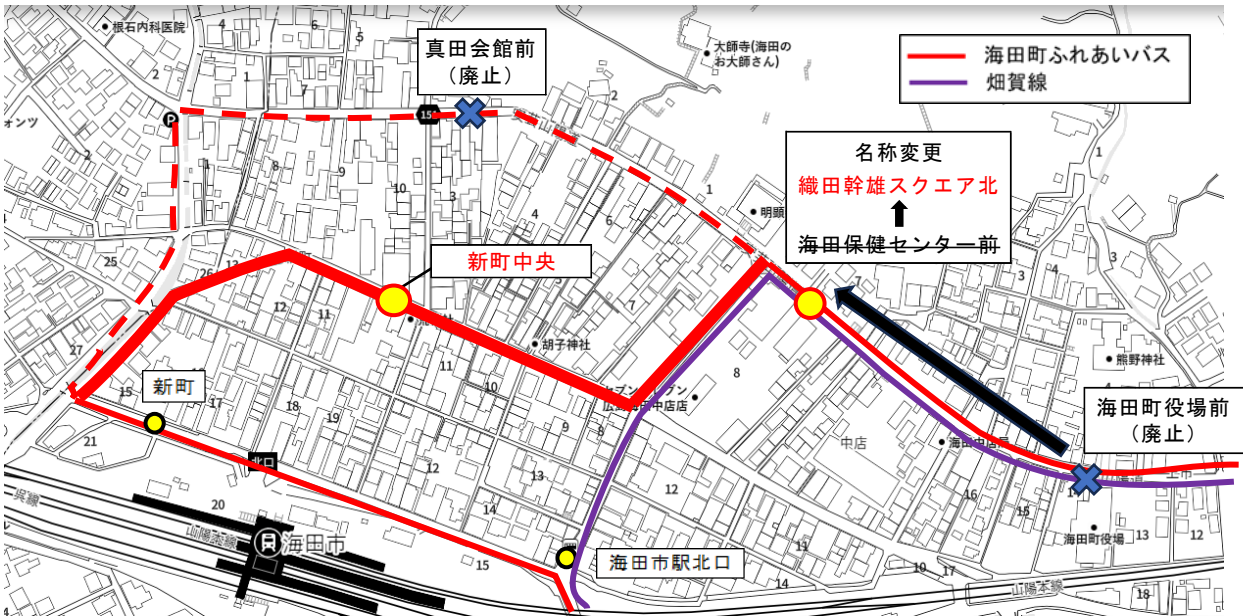

お知らせ

海田町 ふれあいバス・畑賀線 運行経路・停留所の変更について

海田町ふれあいバス、芸陽バス畑賀線をご利用いただきありがとうございます。
下記の通り、運行経路および停留所を変更いたします。
お確かめの上、ご利用いただきますようお願い申し上げます。

記

1. 変更実施日 2023年9月18日(月祝)より

2. 変更内容

●北ルート

- (1) 「真田会館前」停留所を廃止し、運行経路を変更いたします。
新経路上に「新町中央」停留所を新設いたします。
- (2) 「海田町役場前」停留所を「海田保健センター前」に移設統合し、名称を「織田幹雄スクエア北」に変更いたします。(芸陽バス畑賀線も同様)

●南ルート

海田小学校前～曙町・海田郵便局前間に「海田町役場東」バス停を新設します。
※芸陽バス 三迫線・南幸線は停車しません。

なお、芸陽バス畑賀線の運行時刻は変更はございません。

2023年9月8日

芸陽バス(株)広島営業所 082-892-1213
海田町 町民生活課 082-823-9219