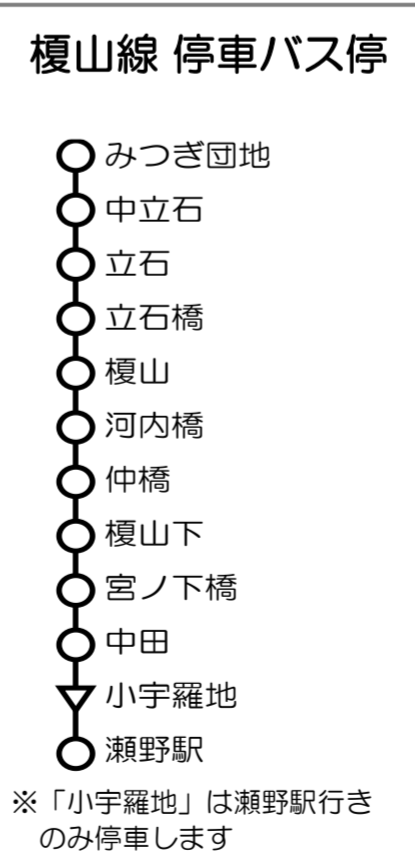

★未経験者も歓迎! ★普通免許しか持っていないでも大丈夫!
なろう! 運転士
充実のサポート体制で、未来の運転士さんを応援!
免許取得支援制度 最大70万円
芸陽バス(株) 総務課 TEL082-424-4721(平日9:00~18:00)

のねバスで〜ま
(環境定期券制度)
乗車バス・定期券、バスに乗ればステキが待っています!
のねバスで〜まの詳細は、ホームページでご確認ください。

芸陽バス 検索

<https://www.geiyo.co.jp/>

定期券の発売所		
位置	名称	電話番号
西条 西本町	芸陽バス本社観光課	082-424-4700
中野東七丁目	芸陽バス広島営業所	082-892-1213
紙屋町 広島そごう3階	広島バスセンター	082-225-3141
紙屋町トランヴェールビル地下1階	広島電鉄紙屋町定期券窓口	0570-550-700

◆お盆期間・年末年始期間の路線バス運行について◆

- お盆期間は、「土日祝ダイヤ」で運行いたします。
- 年末年始期間のうち、12月29日、12月30日は「土日祝ダイヤ」で運行いたします。
- 12月31日～1月3日は「特別ダイヤ」で運行いたします。

詳細は芸陽バスホームページをご参照ください。