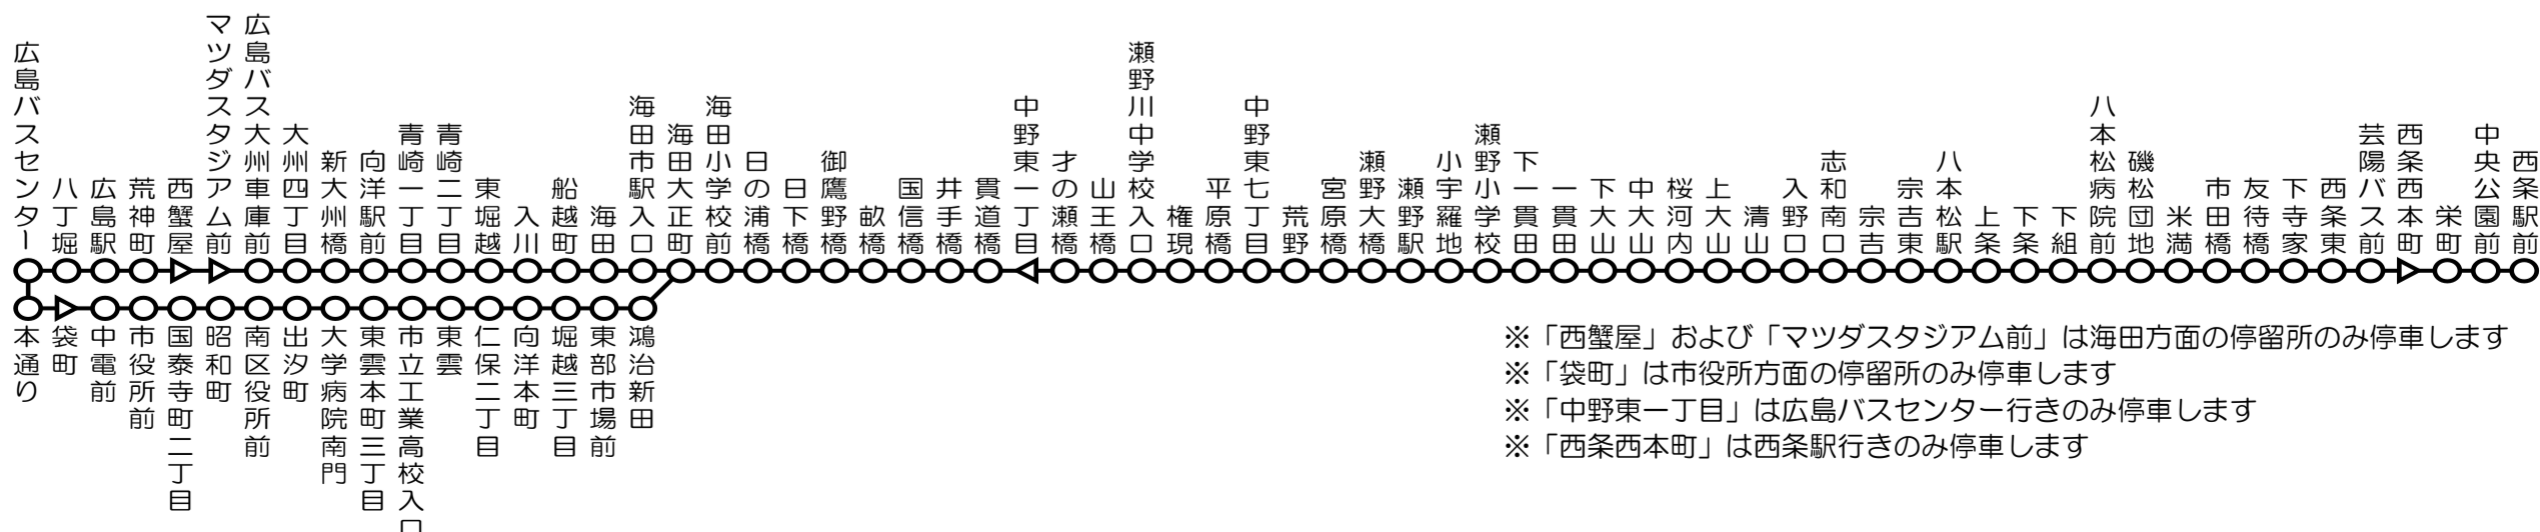

バスがいつくるの?がわかるけん! QRコード

時刻等のお問い合わせは 本社企画課 (082)424-4701 広島営業所 (082)892-1213

芸陽バス時刻表 2024年2月1日改正 (広島管内 No.1)

土曜日・日曜日・祝日

40

西条ー広島線 時刻表

Table with columns: 行先, 西条, 八本松, 一貫田, 瀬野, 中野東七丁目, 国信橋, 海田, (向洋マツダ本社前), 広島, 広島バスセンター

Table with columns: 行先, 広島バスセンター, 広島, (向洋マツダ本社前), 海田, 国信橋, 中野東七丁目, 瀬野, 一貫田, 八本松, 西条

2024/2/1

西条ー広島線 平日 (月曜日~金曜日) の時刻表は裏面でご確認ください 経路上の各停留所へ停車いたします。(スペースの都合、主な停留所のみ記載しています。)

41 東雲線 (広島バスセンターー市役所前・東雲ー一貫田)

平日 Table with columns: 一貫田, 瀬野, 中野東七丁目, 国信橋, 海田小学校前, 堀越三丁目, 東雲本町三丁目, 市役所前, 広島バスセンター

平日 Table with columns: 広島バスセンター, 市役所前, 東雲本町三丁目, 堀越三丁目, 海田小学校前, 国信橋, 中野東七丁目, 瀬野, 一貫田

土曜日・日曜日・祝日 Table with columns: 一貫田, 瀬野, 中野東七丁目, 国信橋, 海田小学校前, 堀越三丁目, 東雲本町三丁目, 市役所前, 広島バスセンター

土曜日・日曜日・祝日 Table with columns: 広島バスセンター, 市役所前, 東雲本町三丁目, 堀越三丁目, 海田小学校前, 国信橋, 中野東七丁目, 瀬野, 一貫田

2024/2/1

西条ー広島線、東雲線 停車バス停 (各バス停に停車します)

※「西蟹屋」および「マツダスタジアム前」は海田方面の停留所のみ停車します ※「袋町」は市役所方面の停留所のみ停車します ※「中野東一丁目」は広島バスセンター行きのみ停車します ※「西条西本町」は西条駅行きのみ停車します