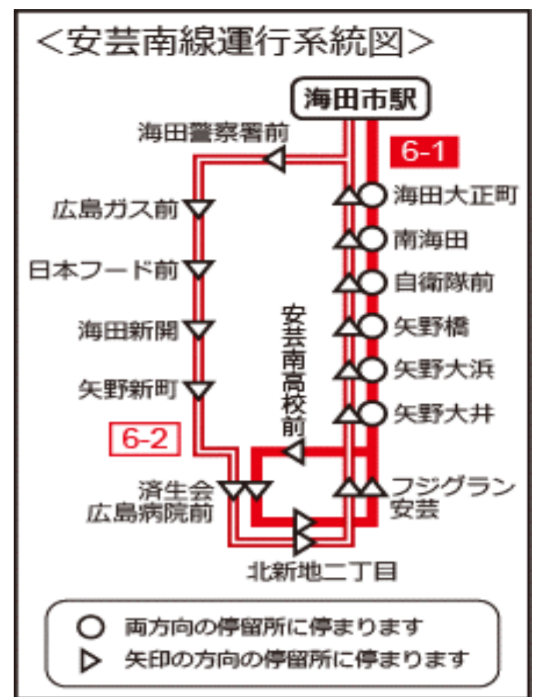

芸陽バス時刻表
2024年2月1日改正
(広島管内 No.2)

安芸南線(海田市駅-済生会広島病院・フジグラン安芸-海田市駅 循環便)

6-1 往路: 矢野大浜経由 6-2 往路: 海田新開経由 ※いずれも復路は矢野大浜経由

平日(月曜日~金曜日)

Table with 8 columns (stations) and 16 rows (times) for the Ankyu Nan Line weekday schedule.

土曜日・日曜日・祝日

Table with 8 columns (stations) and 6 rows (times) for the Ankyu Nan Line weekend/holiday schedule.

2024/2/1

40-8

7-8

阿戸線

Large table for Ato Line (阿戸線) showing weekday, weekend, and holiday schedules with multiple columns for stations and times.

2024/2/1

阿戸線 停車バス停

(至 広島バスセンター)

- List of bus stops for Ato Line: 瀬野駅, 小宇羅地, 瀬野小学校, 下一貫田, 一貫田, 宮の前, 荒谷, 高下橋, 神立, 瀬野墓苑前, 上田前, 熊野下跡, 倉庫, 昭和橋, 香治屋橋, 瀬戸, 宮の郷, 阿戸学校, 長戸路橋, 阿戸出張所, 阿戸, 山崎橋, 国草, 海上側.

※「瀬野墓苑前」は瀬野駅方面のみ停車します

畑賀線

Table for Hatake Line (畑賀線) showing weekday, weekend, and holiday schedules with columns for stations and times.

海田市駅→畑賀方面 全便新道(国信橋)経由で運行いたします。 2024/2/1

Advertisement for bus services featuring a dog illustration and QR code, with text: バスがいつくるの? わかるけん! が