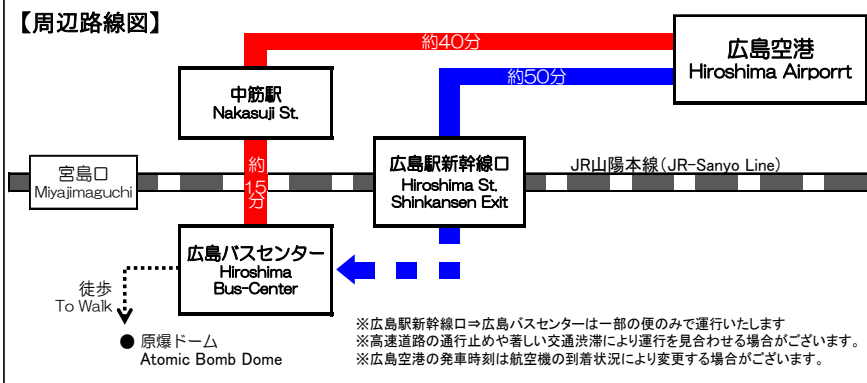

広島バスセンター Hiroshima Bus Center			アストラムライン 中筋駅 Nakasuji Sta.			広島空港 Hiroshima Airport		
広島 空港 行き			広島バスセンター 行き					
広島バスセンター ②番ホーム	アストラム 中筋駅 ①番ホーム	広島空港 降車ホーム	広島空港 ①番ホーム	アストラム 中筋駅 降車ホーム	広島バスセンター 降車ホーム			
5:55	6:10	6:50	8:55	9:35	9:50			
6:05	6:20	7:00	9:05	9:45	10:00			
6:40	6:55	7:35	9:20	10:00	10:15			
7:00	7:15	7:55	10:00	10:40	10:55			
7:15	7:30	8:10	10:10	10:50	11:05			
7:28	7:43	8:23	10:20	11:00	11:15			
8:20	8:35	9:15	11:10	11:50	12:05			
8:35	8:50	9:30	11:45	12:25	12:40			
8:50	9:05	9:45	12:20	13:00	13:15			
9:45	10:00	10:40	12:30	13:10	13:25			
10:15	10:30	11:10	13:25	14:05	14:20			
10:45	11:00	11:40	13:55	14:35	14:50			
11:15	11:30	12:10	14:55	15:35	15:50			
11:55	12:10	12:50	16:05	16:45	17:00			
12:35	12:50	13:30	16:20	17:00	17:15			
13:15	13:30	14:10	16:40	17:20	17:35			
13:35	13:50	14:30	17:45	18:25	18:40			
14:00	14:15	14:55	18:30	19:10	19:25			
14:45	15:00	15:40	18:40	19:20	19:35			
15:15	15:30	16:10	19:55	20:35	20:50			
15:55	16:10	16:50	20:05	20:45	21:00			
16:15	16:30	17:10	20:15	20:55	21:10			
16:45	17:00	17:40	21:25	22:05	22:20			
17:25	17:40	18:20	21:35	22:15	22:30			
18:15	18:30	19:10	21:45	22:25	22:40			
18:45	19:00	19:40						

平和大通り発着便は
引き続き運休いたします。

広島空港14:20発の便は、
広島駅新幹線口を經由し、
広島バスセンターまで運行します。
<中筋駅は經由しません>

【お座席等について】

バス車内では、無料公衆無線LANサービスがご利用可能です。

広島空港リムジンバスは全車、同一車体色の車両で運行しております。
広島電鉄・広島バス・広島交通・芸陽バス・中国JRバスの5社による共同運行です。
※車両整備等により各社固有の車両で運行する場合がございます。

全席自由席です。(ご予約席はございません)
※車いすをご利用のお客様を除きます。

《運行状況・お忘れ物のお問合せ》
広島電鉄株式会社 ひろでんコールセンター
電話 0570-550700 (6:30~21:00 年中無休)

【車いすでの乗車について】

車いすマークの付いた時刻では車いす対応バス車両にて運行いたします。
※点検整備等により、一般車両で運行する場合があります。
車いすをご利用の際は1ヶ月前〜前日17:45までに、ご連絡をお願いいたします。

《車いす乗車のご予約に関するお問い合わせ》
広島電鉄株式会社 高速バス予約センター
電話 (082) 207-1073 (9:00~17:45 年中無休)