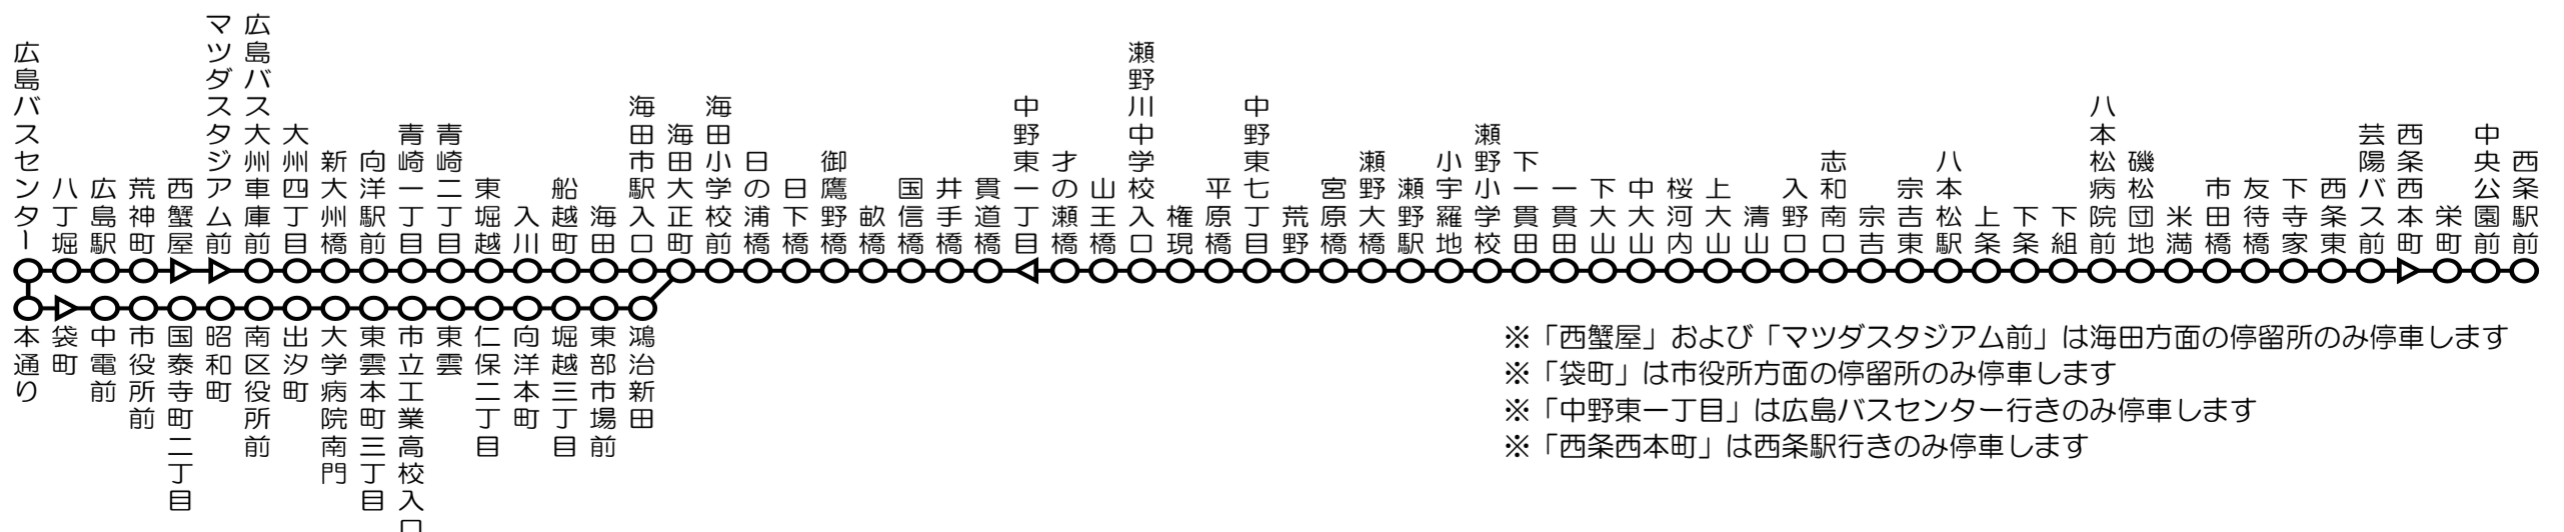

バスがいつくるの?がわかるけん! QRコード

時刻等のお問い合わせは 本社企画課 (082)424-4701 広島営業所 (082)892-1213

MOBIRY DAYSは、芸陽バス、広島電鉄の運行便にご利用いただけます。

芸陽バス時刻表 2024年2月1日改正 (広島管内 No.1)

土曜日・日曜日・祝日

40

西条ー広島線 時刻表

Table with 12 columns: 行先, 西条, 八本松, 一貫田, 瀬野, 中野東七丁目, 国信橋, 海田, (向洋マツダ本社前), 広島, 広島バスセンター. Rows show departure times for various destinations.

Table with 12 columns: 行先, の広島バスセンター, の広島, (向洋マツダ本社前), 海田, 国信橋, 中野東七丁目, 瀬野, 一貫田, 八本松, 西条. Rows show arrival times for various destinations.

2024/2/1

西条ー広島線 平日(月曜日~金曜日)の時刻表は裏面でご確認ください。経路上の各停留所へ停車いたします。(スペースの都合、主な停留所のみ記載しています。)

41 東雲線 (広島バスセンターー市役所前・東雲ー一貫田)

平日 時刻表 (広島バスセンターー市役所前)

平日 時刻表 (市役所前ー広島バスセンター)

土曜日・日曜日・祝日 時刻表 (広島バスセンターー市役所前)

土曜日・日曜日・祝日 時刻表 (市役所前ー広島バスセンター)

2024/2/1

西条ー広島線、東雲線 停車バス停 (各バス停に停車します)

※「西蟹屋」および「マツダスタジアム前」は海田方面の停留所のみ停車します ※「袋町」は市役所方面の停留所のみ停車します ※「中野東一丁目」は広島バスセンター行きのみ停車します ※「西条西本町」は西条駅行きのみ停車します