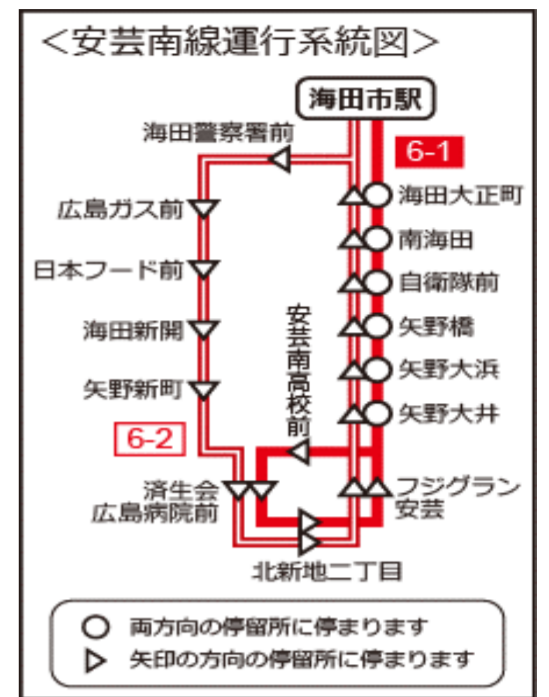

芸陽バス時刻表
2024年2月1日改正
(広島管内 No.2)

MOBIRY DAYSは、芸陽バス、広島電鉄の運行便にご利用いただけます。

安芸南線(海田市駅ー済生会広島病院・フジグラン安芸ー海田市駅 循環便)

6-1 往路：矢野大浜経由 6-2 往路：海田新開経由 ※いずれも復路は矢野大浜経由

平日(月曜日～金曜日)

Table with 8 columns (stations) and 18 rows (times) for the 6-1 route on weekdays.

土曜日・日曜日・祝日

Table with 8 columns (stations) and 6 rows (times) for the 6-2 route on weekends and holidays.

2024/2/1

40-8

7-8

阿戸線

Large table with 18 columns (stations) and 12 rows (times) for the Ato Line, split into weekday and weekend/holiday sections.

2024/2/1

阿戸線 停車バス停

(至 広島バスセンター)

- List of bus stops along the Ato Line, including 瀬野駅, 小宇羅地, 瀬野小学校, etc.

※「瀬野墓苑前」は瀬野駅方面のみ停車します

畑賀線

Table with 12 columns (stations) and 12 rows (times) for the Hatake Line, split into weekday and weekend/holiday sections.