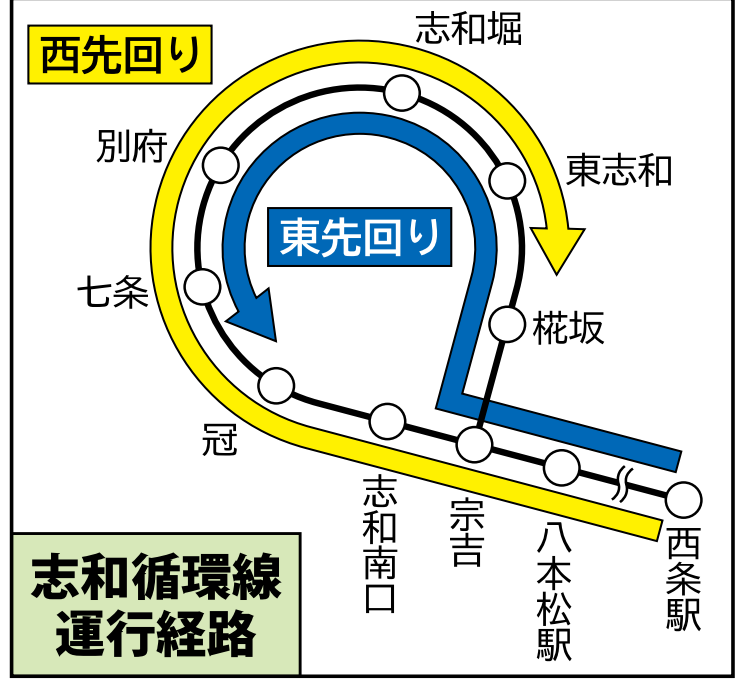

芸陽バス時刻表

2024年12月1日改正

(西条管内) No. 3

MOBIRY DAYSは、芸陽バス運行便でご利用いただけます。

定期券の発売所 table with columns: 場所, 名称, PASPY, MOBIRY DAYS, 営業日, 営業時間

志和循環線

志和循環線 平日時刻表 table with columns: 西条駅, 市田橋, 八里本松, 東志和, 七条, 別府, 志和堀, 別府, 七条, 東志和, 八里本松, 市田橋, 西条駅

志和循環線 土曜日時刻表 table with columns: 西条駅, 市田橋, 八里本松, 東志和, 七条, 別府, 志和堀, 別府, 七条, 東志和, 八里本松, 市田橋, 西条駅

志和循環線 日曜・祝日時刻表 table with columns: 西条駅, 市田橋, 八里本松, 東志和, 七条, 別府, 志和堀, 別府, 七条, 東志和, 八里本松, 市田橋, 西条駅

2024/2/1

「志和循環線について」

- 東志和から西志和へと回る便と、西志和から東志和へ回る便があります。いずれも行先は「八本松」・「西条駅」です。
● 乗車される位置に注意してください。(道路の向側かこちら側)

広島地区バス事業者「公式」のバス接近情報サイト

バスがいつくるの?がわかるけん! QR code and logo

WEB延着証明 QR code and text: 延着証明書はWEBでも発行いたします。発行サイトはこちらから→

八本松～吉川線

八本松～吉川線 平日時刻表 table with columns: 八里本松, ニダシイカキワヨ, 長沢, クカ広ラン島, 団吉川

八本松～吉川線 土曜日・祝日時刻表 table with columns: 団吉川, クカ広ラン島, 長沢, ニダシイカキワヨ, 八本松

2024/12/1 (停留所名変更)

西条～吉川循環線

西条～吉川循環線 午前便 平日 (月～金) table with columns: 西条駅, 前谷, センタ, 東山, 団吉川, 団田口, 下野原, 吉川, 東山, センタ, 前谷, 西条駅