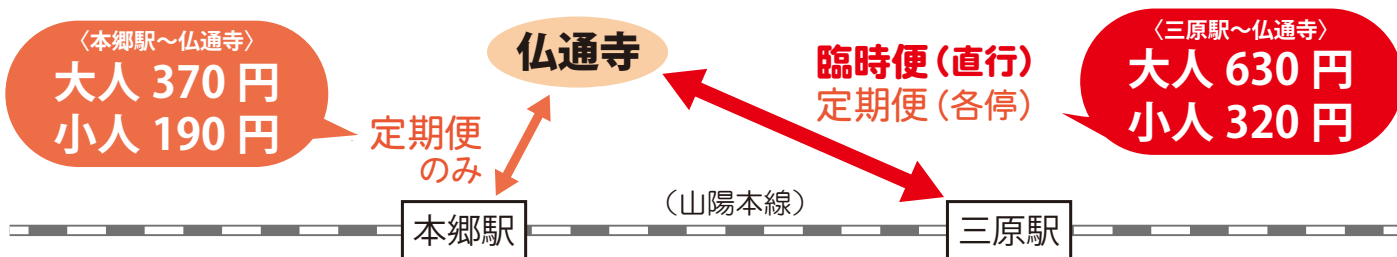

紅葉の名所・佛通寺へ (三原市高坂町許山)

三原駅発着臨時便運行のお知らせ

いつも芸陽バスをご利用いただき、ありがとうございます。
今年も仏通寺の紅葉に合わせ、三原駅前より臨時便を運行します。
定期便とあわせてご利用ください。

運行期間

2024年 11/9 [土] ~ 11/24 [日]

運行時刻

●仏通寺ゆき

三原駅 ④のりば発	本郷駅 ②のりば発	仏通寺 着	(備考)
9:10	—	9:40	臨時便(直行)
10:20	—	10:50	臨時便(直行)
11:45	—	12:15	臨時便(直行)
12:20	—	12:54	定期便
(本郷駅始発)	13:30	13:49	定期便
14:45	—	15:15	臨時便(直行)
16:00	—	16:43	定期便

●三原駅・本郷駅ゆき

仏通寺 発	本郷駅 着	三原駅 着	(備考)
11:00	—	11:30	臨時便(直行)
12:30	—	13:00	臨時便(直行)
12:54	13:19	(本郷駅止)	定期便
13:49	—	14:29	定期便
15:20	—	15:50	臨時便(直行)
16:43	17:08	(本郷駅止)	定期便

(注)「—」で表示している便は、その停留所に停車しません。

臨時便は途中停留所に停車しません。「三原駅」と「仏通寺」のみ乗降車が可能です。

運賃および位置図

※運賃は現金、MOBIRY DAYS、PASPY 及び全国相互利用可能な交通系 IC カード (ICOCA・Suica・PASMO 等) でお支払いいただけます。

※三原市発行の障害者優待乗車証及び敬老優待乗車証をご利用いただけます。

※道路状況により予定の時刻で運行できない場合があります。ご利用予定の交通機関に間に合わなかった場合の責任は負いかねますのでご了承ください。

お問い合わせ先：芸陽バス株式会社 三原営業所 TEL (0848) 62-6241 (in Japanese)