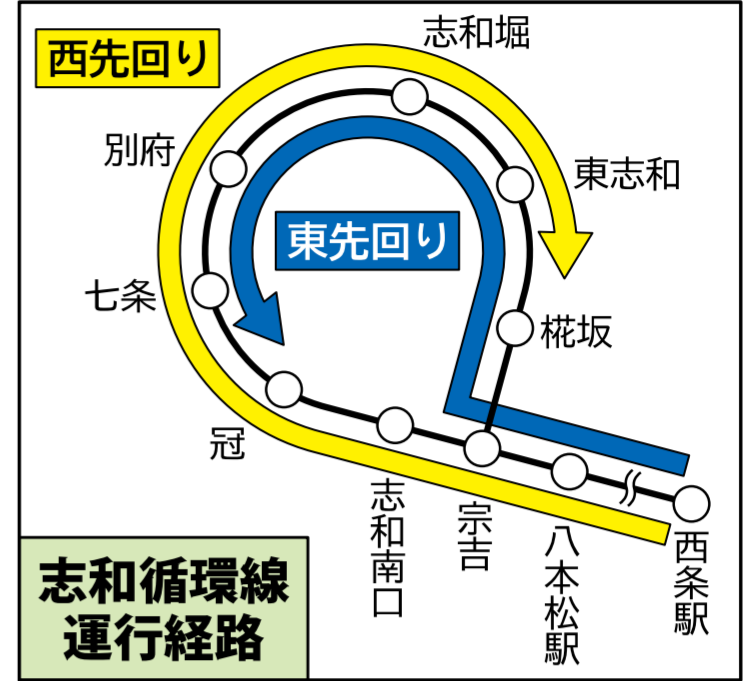

芸陽バス時刻表 《臨時減便ダイヤ》 2025年10月1日～当面の間 (西条管内) No. 1

芸陽バス

検索

https://www.geiyo.co.jp/

MOBIRY DAYSは、芸陽バス運行便でご利用いただけます。

「志和循環線について」

- 東志和から西志和へと回る便と、西志和から東志和へ回る便があります。いずれも行先は「八本松」・「西条駅」で乗車される位置に注意してください。(道路の向側かこちら側)

志和循環線

Table with columns for days (平日, 土曜日, 日曜・祝日) and stations (西条駅, 市田橋, 八本松, 東志和, 七条, 別府, 志和堀, 別府, 七条, 東志和, 八本松, 市田橋, 西条駅) and departure times.

八本松～吉川線

Table with columns for stations (八本松, ニダシイカキヲ前, 長沢, クカラン島, 吉川工業地業) and times (★729, 734, 737, 742, 746).

Table with columns for stations (西条, 栄町, 寺家, 東志和, 八本松, 川上小学校, 入正力団地, 籾, 造賀小学校, 小竹, 上野, 久野, 豊栄) and times.

八本松～シャープ～籾線

(土曜日・日曜日・祝日は全便運休いたします。)

Table with columns for days (平日) and stations (八本松, 病院前, 八本松, シャープ前, 入正力団地, 籾, 入正力団地, 小川, 川上, 保川, 八本松, 八本松) and times.

西条～吉川循環線

(日曜日・祝日は全便運休いたします。)

Table with columns for days (平日, 土曜日) and stations (西条, 栄町, 下寺家, 前谷, センター, 吉川, 吉川, 下野, 吉川, センター, 前谷, 下寺家, 栄町, 西条) and times.

◆お盆期間・年末年始期間の路線バス運行について◆
・お盆期間は、「日祝ダイヤ」で運行いたします。
・年末年始期間のうち、12月29日、12月30日は「日祝ダイヤ」で運行いたします。
・12月31日～1月3日は「特別ダイヤ」で運行いたします。
詳細は芸陽バスホームページをご参照ください。